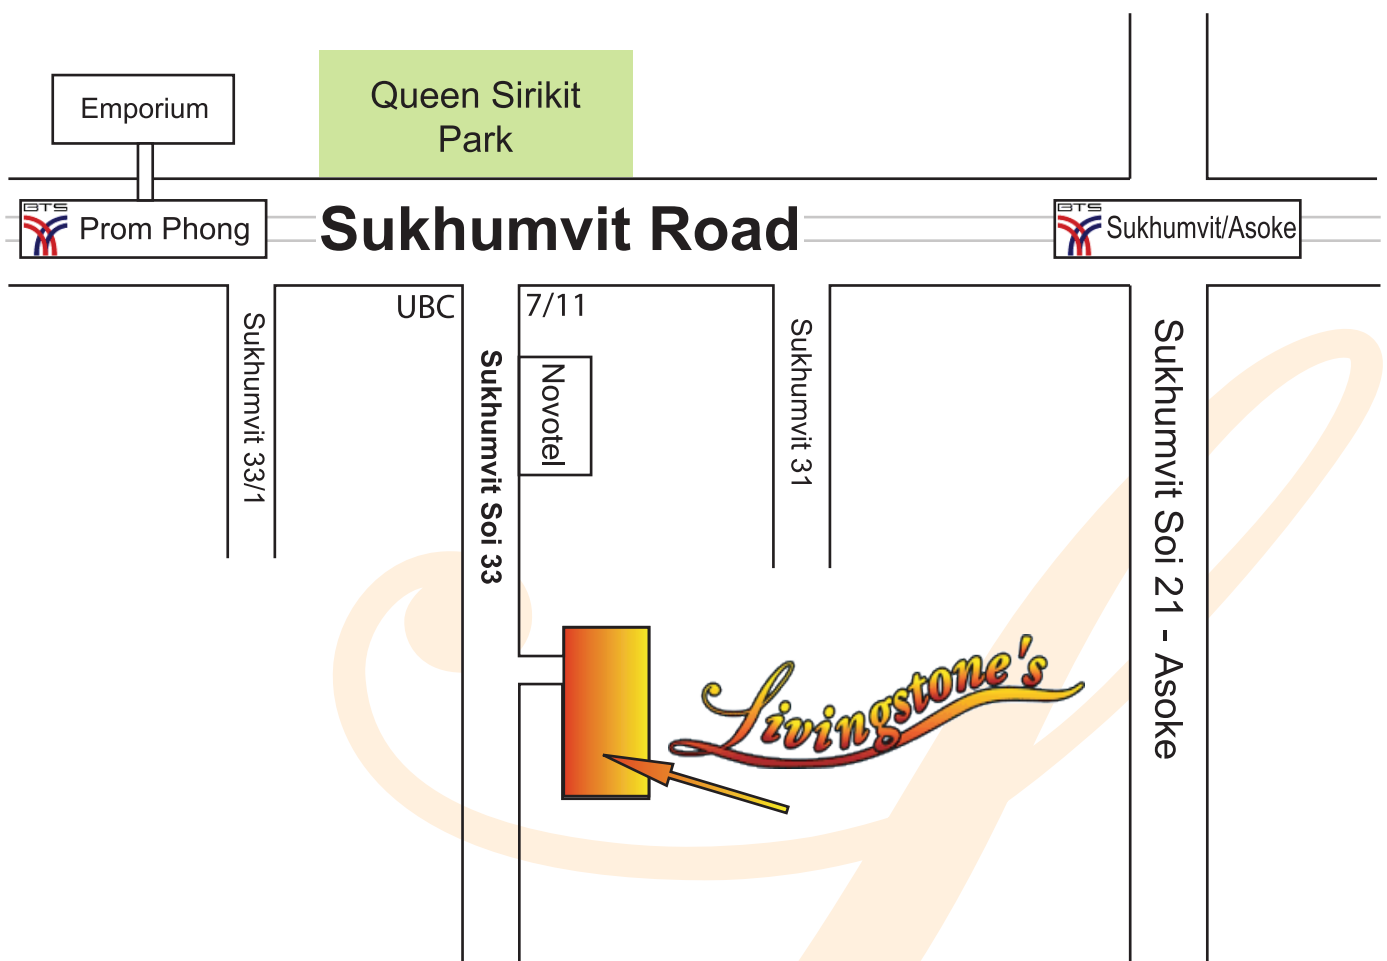

Livingstone's Access Map

Livingstones Lodge Co., Ltd.
7 Sukhumvit Soi 33, Klongtan Nua, Wattana, Bangkok 10110

Livingstone's with its unique African décor is located 100 meters past Novotel Lotus on the left hand side of Sukhumvit Soi 33. Bangkok's largest Elephant tusks provide the gateway to this oasis in the middle of busy Bangkok.

For any further information please contact our staff at telephone 02-261-2800.
Website: www.livingstones.co.th

For Taxi Drivers:

โรงแรม ลิฟวิงสโตนส์ ลอดจ
7 ซอยสุขุมวิท 33 ถนนสุขุมวิท แขวงคลองตันเหนือ
เขตวัฒนา กรุงเทพฯ 10110
โทร 02-2612800-9 , แฟกซ์ 02-6623317

โรงแรมอยู่จากปากซอยสุขุมวิท 33 ฝั่งซ้ายมือ 400เมตร
ถัดจากโรงแรมโนโวเทล ประมาณ 2 ช่วงตึก
โรงแรมอยู่ติดกับร้านมิวสิค สเตชัน (Music Station)
มีต้นไม้ใหญ่ๆ อยู่หน้าโรงแรม